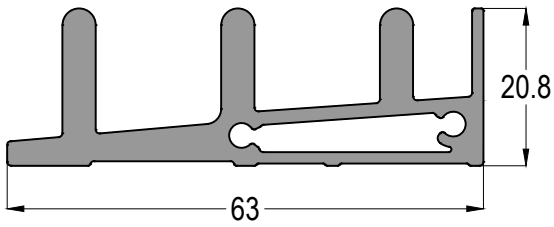

ASISTAL

4 RAYLI PROFİLLER 4 RAIL PROFILES

1229

AĞIRLIK / Weight

2,635 kg/mt

1233

AĞIRLIK / Weight

1,560 kg/mt

1237

AĞIRLIK / Weight

0744kg/mt

3 RAYLI PROFİLLER
3 RAIL PROFILES

1230

AĞIRLIK / Weight

2,085 kg/mt

1226

AĞIRLIK / Weight

0,805 kg/mt

1234

AĞIRLIK / Weight

1,250 kg/mt

1238

AĞIRLIK / Weight

0,631 kg/mt