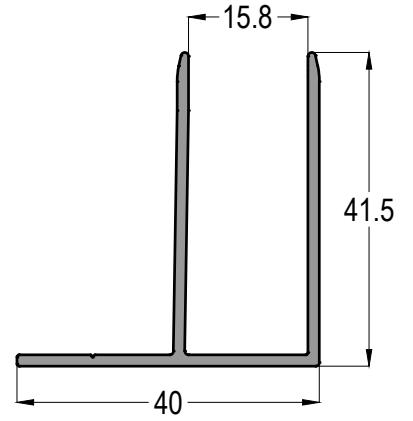

1237

AĞIRLIK / Weight

0744kg/mt

3 RAYLI PROFİLLER
3 RAIL PROFILES

1230

AĞIRLIK / Weight

2,085 kg/mt

1226

AĞIRLIK / Weight

0,805 kg/mt

1234

AĞIRLIK / Weight

1,250 kg/mt

1238

AĞIRLIK / Weight

0,631 kg/mt

AB160

SÜRME CAM BALKON SİSTEMİ
GLASS SLIDE SYSTEM

AB100-3465

AĞIRLIK / Weight

0,133 kg/mt

Z400-43

AĞIRLIK / Weight

0,155 kg/mt