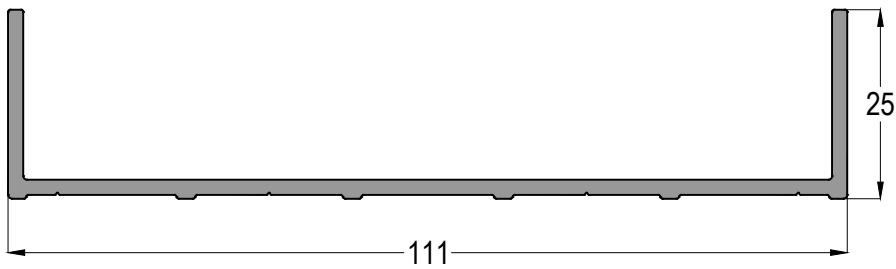

2,205 kg/mt

AB160

SÜRME CAM BALKON SİSTEMİ
GLASS SLIDE SYSTEM

ASISTAL

5 RAYLI PROFİLLER 5 RAIL PROFILES

1228

AĞIRLIK / Weight

3,185 kg/mt

1232

AĞIRLIK / Weight

1,908 kg/mt

1236

AĞIRLIK / Weight

0865 kg/mt

AB160

SÜRME CAM BALKON SİSTEMİ
GLASS SLIDE SYSTEM