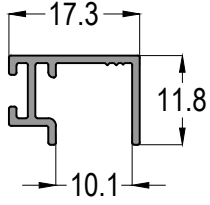

AB160

SÜRME CAM BALKON SİSTEMİ
GLASS SLIDE SYSTEM

AB100-3465

AĞIRLIK / Weight

0,133 kg/mt

Z400-43

AĞIRLIK / Weight

0,155 kg/mt

1225

AĞIRLIK / Weight

0,485 kg/mt