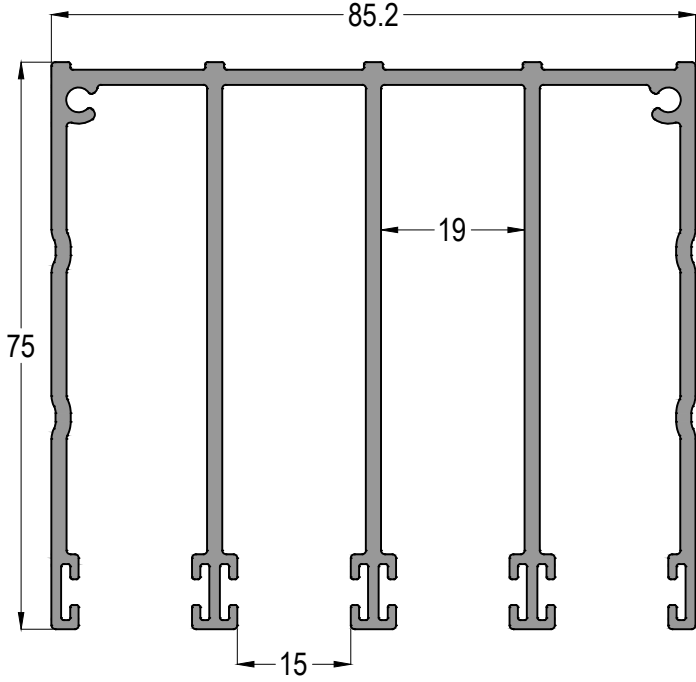

1232

AĞIRLIK / Weight

1,908 kg/mt

1236

AĞIRLIK / Weight

0865 kg/mt

AB160

SÜRME CAM BALKON SİSTEMİ
GLASS SLIDE SYSTEM

ASISTAL

4 RAYLI PROFİLLER 4 RAIL PROFILES

1229

AĞIRLIK / Weight

2,635 kg/mt

1233

AĞIRLIK / Weight

1,560 kg/mt