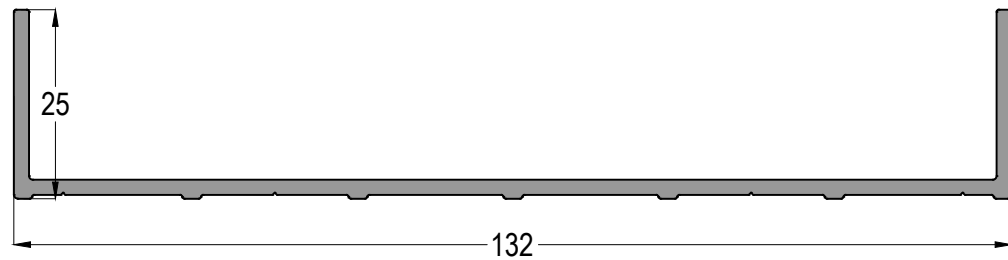

1227

AĞIRLIK / Weight

3,733 kg/mt

1231

AĞIRLIK / Weight

2,205 kg/mt

1235

AĞIRLIK / Weight

2,205 kg/mt

AB160

SÜRME CAM BALKON SİSTEMİ
GLASS SLIDE SYSTEM

ASISTAL

5 RAYLI PROFİLLER 5 RAIL PROFILES

1228

AĞIRLIK / Weight

3,185 kg/mt