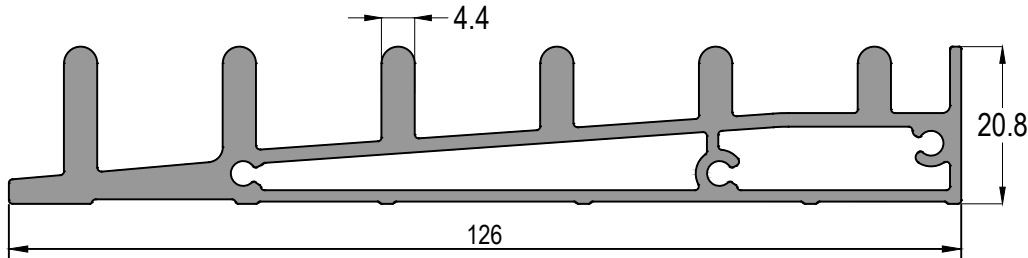

AB160

SÜRME CAM BALKON SİSTEMİ
GLASS SLIDE SYSTEM

ASISTAL

PROFİL DETAYLARI
PROFILE DETAILS

AB160

SÜRME CAM BALKON SİSTEMİ
GLASS SLIDE SYSTEM

ASISTAL

6 RAYLI PROFİLLER 6 RAIL PROFILES

1227

AĞIRLIK / Weight

3,733 kg/mt

1231

AĞIRLIK / Weight

2,205 kg/mt

1235

AĞIRLIK / Weight