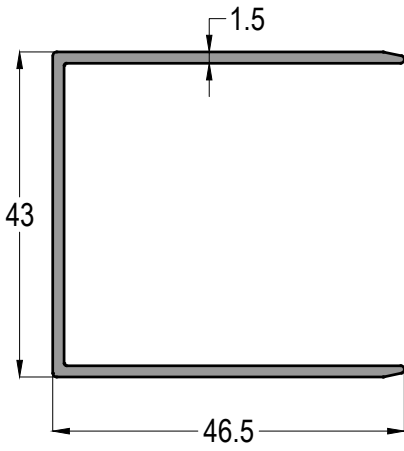

AĞIRLIK / Weight

0,805 kg/mt

1234

AĞIRLIK / Weight

1,250 kg/mt

1238

AĞIRLIK / Weight

0,631 kg/mt

AB160

SÜRME CAM BALKON SİSTEMİ
GLASS SLIDE SYSTEM

AB100-3465

AĞIRLIK / Weight

0,133 kg/mt

Z400-43

AĞIRLIK / Weight

0,155 kg/mt

1225

AĞIRLIK / Weight

0,485 kg/mt

1224

AĞIRLIK / Weight

0,537 kg/mt

1239

AĞIRLIK / Weight