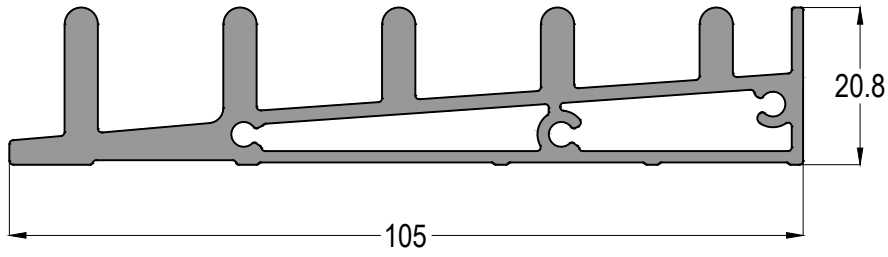

2,205 kg/mt

AB160

SÜRME CAM BALKON SİSTEMİ
GLASS SLIDE SYSTEM

ASISTAL

5 RAYLI PROFİLLER 5 RAIL PROFILES

1228

AĞIRLIK / Weight

3,185 kg/mt

1232

AĞIRLIK / Weight

1,908 kg/mt

1236

AĞIRLIK / Weight

0865 kg/mt

AB160

SÜRME CAM BALKON SİSTEMİ
GLASS SLIDE SYSTEM