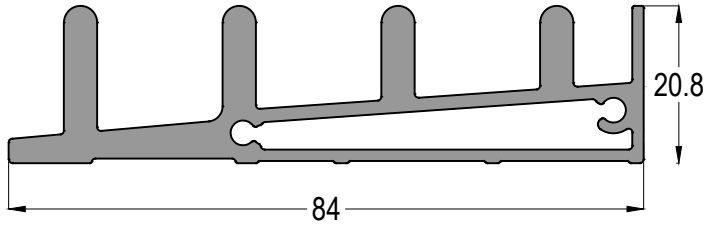

1232

AĞIRLIK / Weight

1,908 kg/mt

1236

AĞIRLIK / Weight

0865 kg/mt

AB160

SÜRME CAM BALKON SİSTEMİ
GLASS SLIDE SYSTEM

ASISTAL

4 RAYLI PROFİLLER 4 RAIL PROFILES

1229

AĞIRLIK / Weight

2,635 kg/mt

1233

AĞIRLIK / Weight

1,560 kg/mt

1237

AĞIRLIK / Weight

0744kg/mt

3 RAYLI PROFİLLER
3 RAIL PROFILES

1230

AĞIRLIK / Weight

2,085 kg/mt

1226