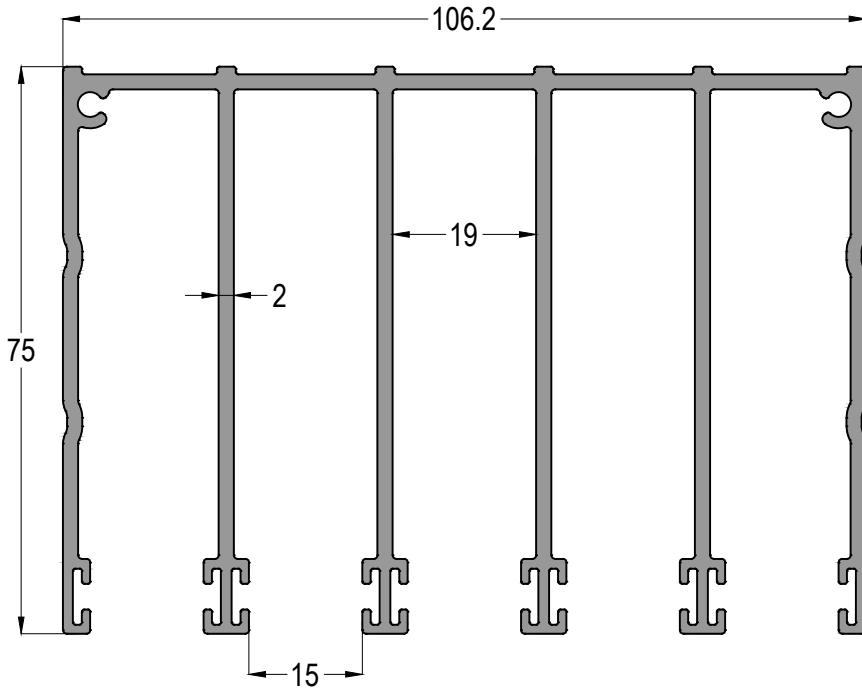

AB160

SÜRME CAM BALKON SİSTEMİ
GLASS SLIDE SYSTEM

ASISTAL

PROFİL DETAYLARI
PROFILE DETAILS

AB160

SÜRME CAM BALKON SİSTEMİ
GLASS SLIDE SYSTEM

ASISTAL

6 RAYLI PROFİLLER 6 RAIL PROFILES

1227

AĞIRLIK / Weight

3,733 kg/mt

1231

AĞIRLIK / Weight

2,205 kg/mt

1235

AĞIRLIK / Weight

2,205 kg/mt

AB160

SÜRME CAM BALKON SİSTEMİ
GLASS SLIDE SYSTEM

ASISTAL

5 RAYLI PROFİLLER 5 RAIL PROFILES

1228

AĞIRLIK / Weight

3,185 kg/mt

AĞIRLIK / Weight

0,805 kg/mt

1234

AĞIRLIK / Weight

1,250 kg/mt

1238

AĞIRLIK / Weight

0,631 kg/mt