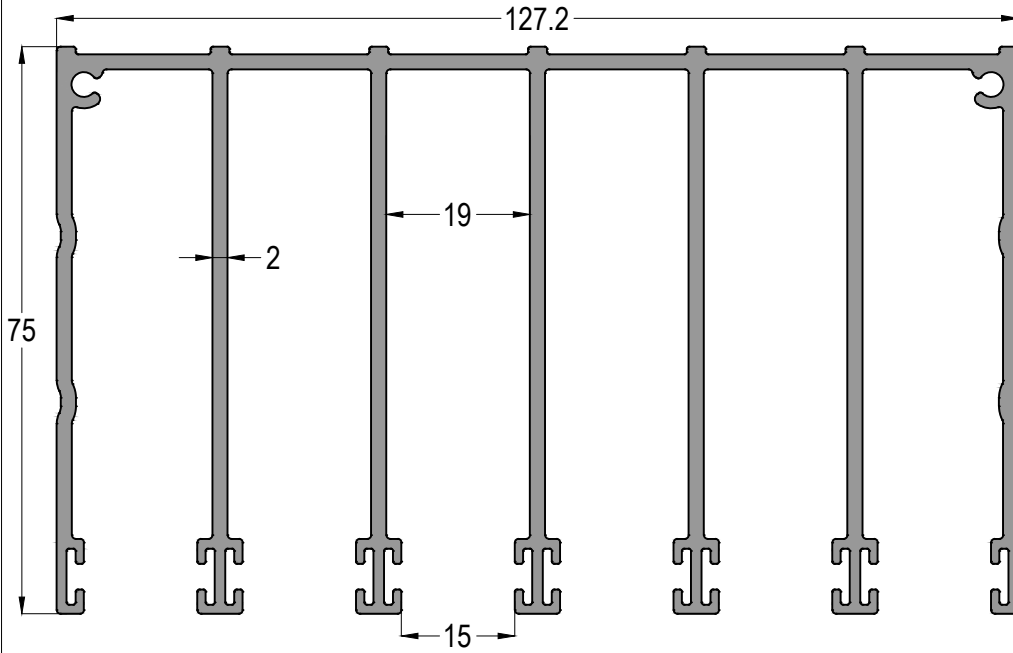

AB160

SÜRME CAM BALKON SİSTEMİ
GLASS SLIDE SYSTEM

ASISTAL

PROFİL DETAYLARI
PROFILE DETAILS

AB160

SÜRME CAM BALKON SİSTEMİ
GLASS SLIDE SYSTEM

ASISTAL

6 RAYLI PROFİLLER 6 RAIL PROFILES

1227

AĞIRLIK / Weight

3,733 kg/mt

1231

AĞIRLIK / Weight

2,205 kg/mt

1235

AĞIRLIK / Weight