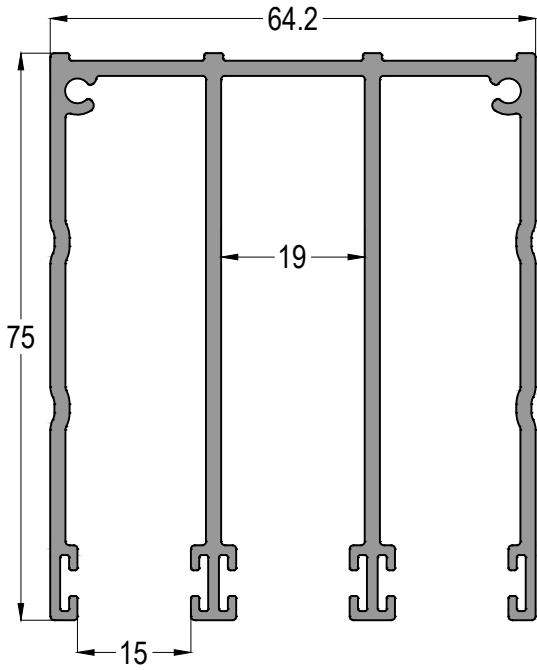

ASISTAL

4 RAYLI PROFİLLER 4 RAIL PROFILES

1229

AĞIRLIK / Weight

2,635 kg/mt

1233

AĞIRLIK / Weight

1,560 kg/mt

1237

AĞIRLIK / Weight

0744kg/mt

3 RAYLI PROFİLLER
3 RAIL PROFILES

1230

AĞIRLIK / Weight

2,085 kg/mt

1226

AĞIRLIK / Weight

0,805 kg/mt

1234

AĞIRLIK / Weight

1,250 kg/mt

1238

AĞIRLIK / Weight

0,631 kg/mt