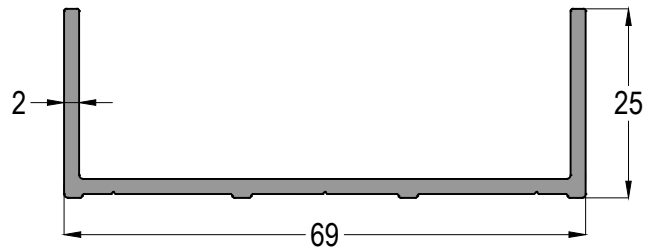

AĞIRLIK / Weight

0,805 kg/mt

1234

AĞIRLIK / Weight

1,250 kg/mt

1238

AĞIRLIK / Weight

0,631 kg/mt

AB160

SÜRME CAM BALKON SİSTEMİ
GLASS SLIDE SYSTEM

AB100-3465

AĞIRLIK / Weight

0,133 kg/mt

Z400-43

AĞIRLIK / Weight

0,155 kg/mt