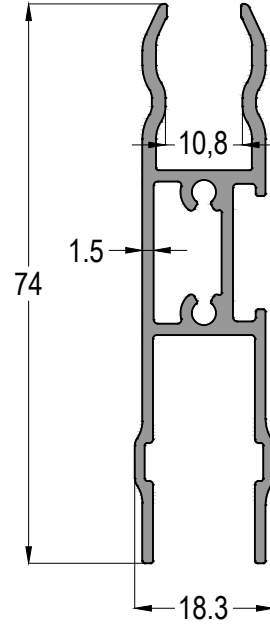

ASISTAL

4 RAYLI PROFİLLER 4 RAIL PROFILES

1229

AĞIRLIK / Weight

2,635 kg/mt

1233

AĞIRLIK / Weight

1,560 kg/mt

1237

AĞIRLIK / Weight

0744kg/mt

3 RAYLI PROFİLLER
3 RAIL PROFILES

1230

AĞIRLIK / Weight

2,085 kg/mt

1226

AĞIRLIK / Weight

0,805 kg/mt

1234

AĞIRLIK / Weight

1,250 kg/mt

1238

AĞIRLIK / Weight

0,631 kg/mt

1225

AĞIRLIK / Weight

0,485 kg/mt

1224

AĞIRLIK / Weight

0,537 kg/mt

1239

AĞIRLIK / Weight