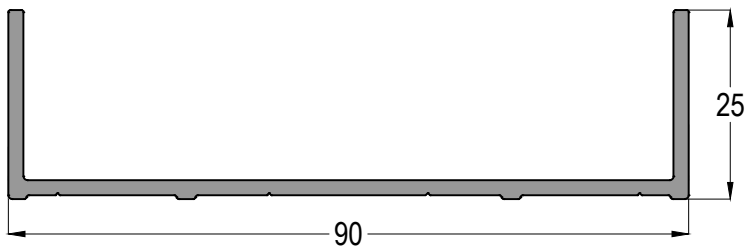

ASISTAL

4 RAYLI PROFİLLER 4 RAIL PROFILES

1229

AĞIRLIK / Weight

2,635 kg/mt

1233

AĞIRLIK / Weight

1,560 kg/mt