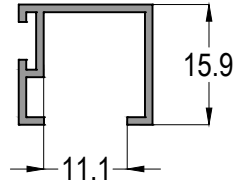

AB160

SÜRME CAM BALKON SİSTEMİ
GLASS SLIDE SYSTEM

AB100-3465

AĞIRLIK / Weight

0,133 kg/mt

Z400-43

AĞIRLIK / Weight

0,155 kg/mt

1225

AĞIRLIK / Weight

0,485 kg/mt