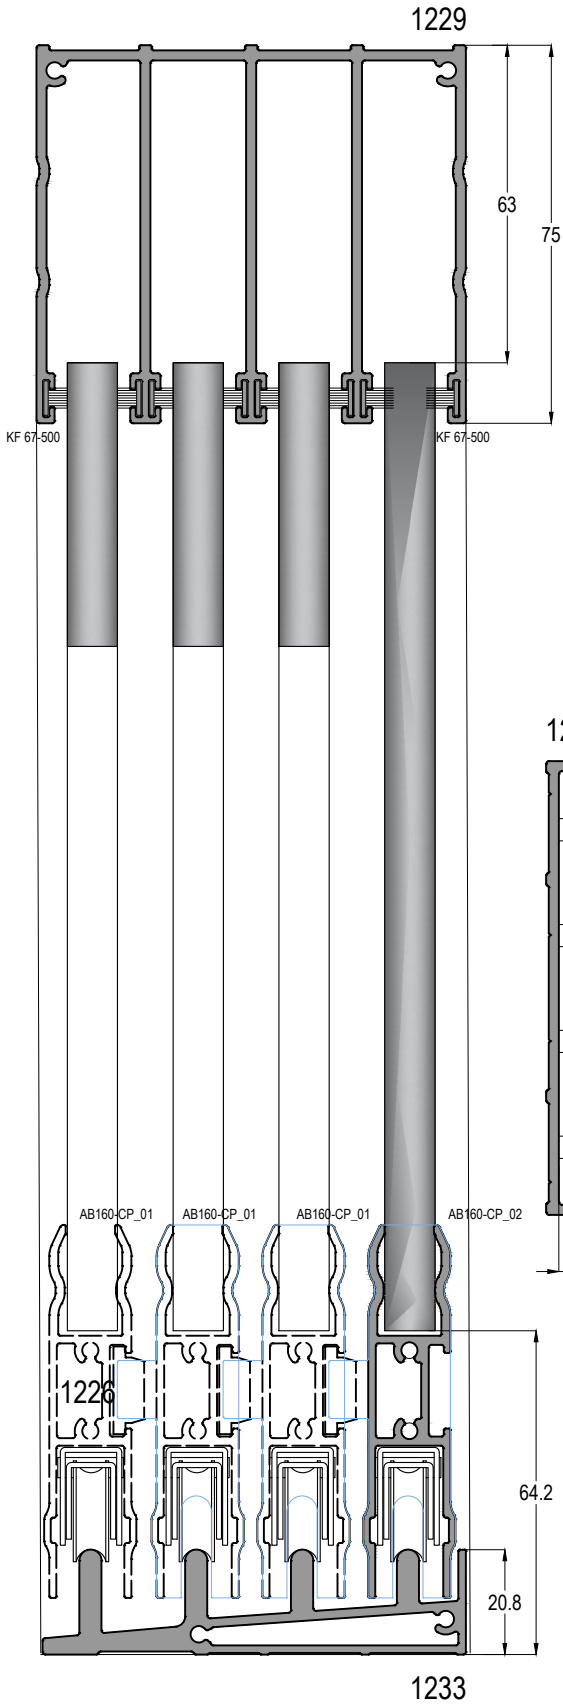

AB160

SÜRME CAM BALKON SİSTEMİ
GLASS SLIDE SYSTEM

1

3

4

2