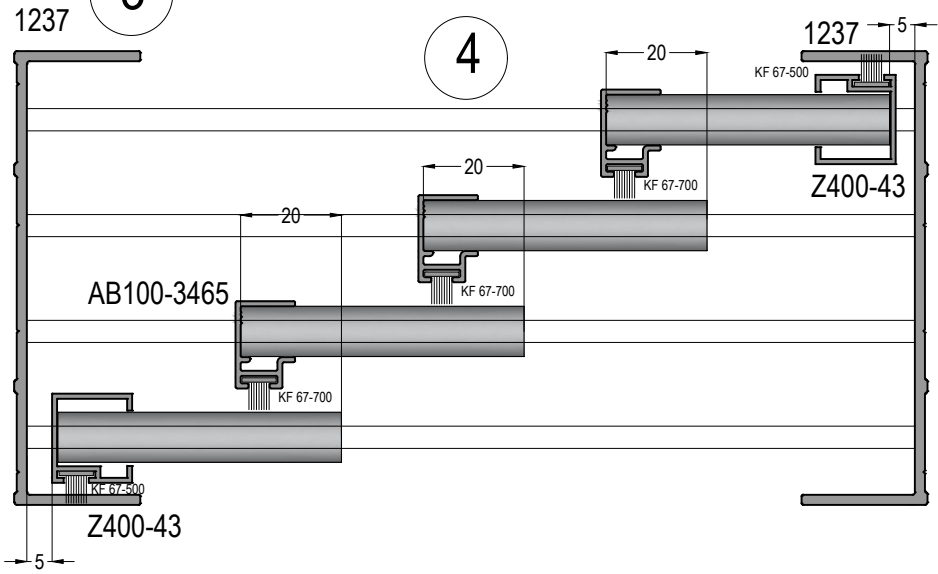

AB160

SÜRME CAM BALKON SİSTEMİ
GLASS SLIDE SYSTEM

1

3

4

2