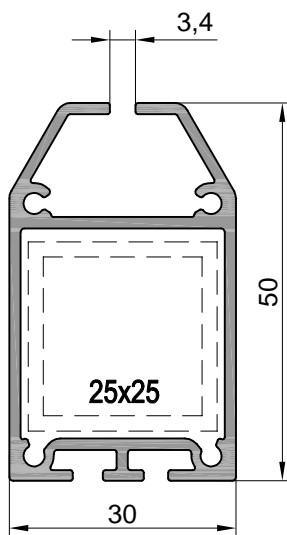

ASISTAL

Z30ZIP PERDE SİSTEMİ
ZIP CURTAIN SYSTEM**ASISTAL**

1205	
	AĞIRLIK / Weight
	1,079 kg/mt

1206	
	AĞIRLIK / Weight
	0,476 kg/mt

1208	
	AĞIRLIK / Weight
	0,822 kg/mt

01-000100-15	
	AĞIRLIK / Weight
	0,110 kg/mt

Z30

ZIP PERDE SİSTEMİ
ZIP CURTAIN SYSTEM

SİSTEM DETAYLARI
SYSTEM DETAILS

1203

1204

EMZ30-06

1 Takım için Z30 için Gerekli
Aksesuar Listesi
Required Accessories List for
Z30 for 1 Set

AKASESUAR KODU Accessories Code	ADET Piece
Z30-A12	FW-110mm
EMZ30-01	TK./SET
EMZ30-06	TK./SET
EMZ30-03	TK./SET
EMZ30-04-1	ADT./PIECE
EMZ30-05	ADT./PIECE
G100-A11-2	ADT./PIECE
G100-A11-4	ADT./PIECE
EMZ30-07	6mt.