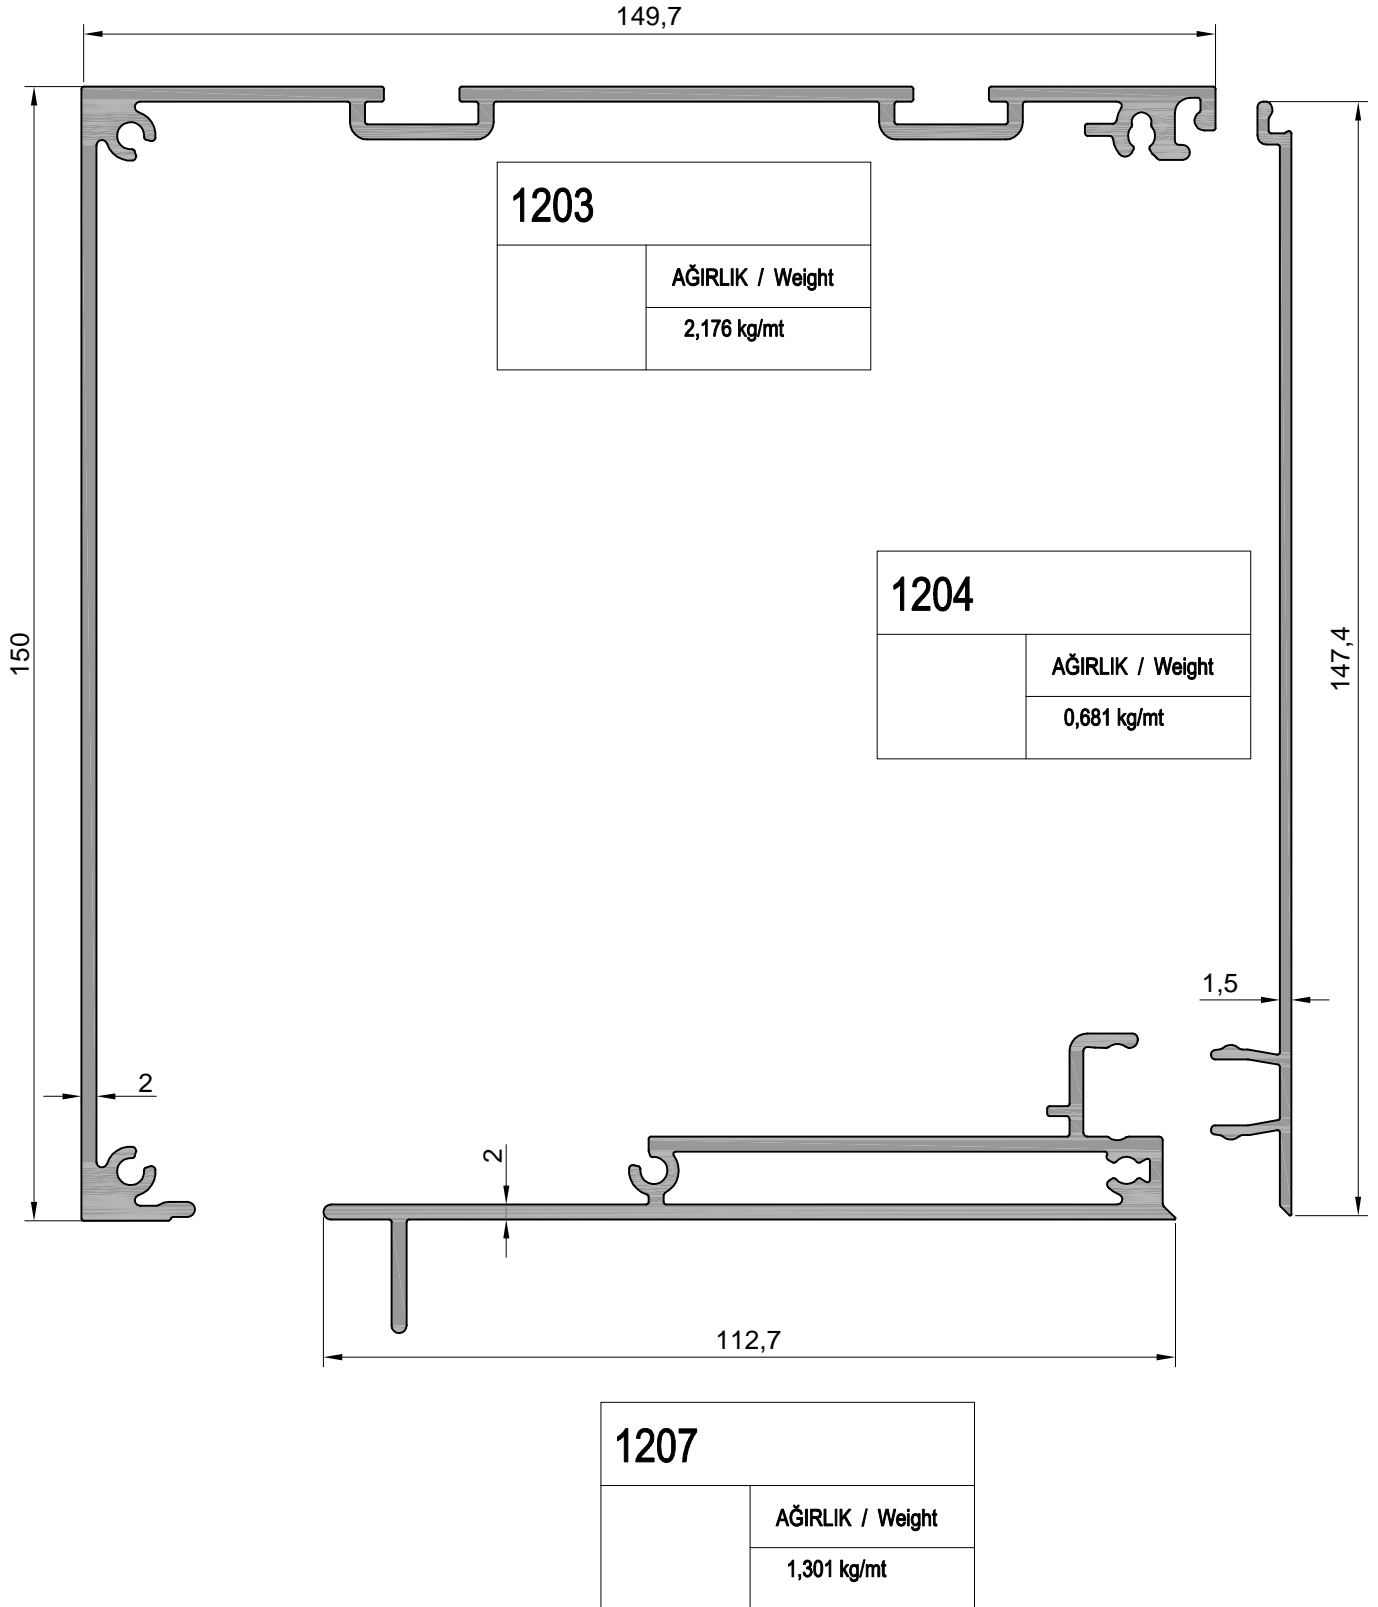

- Z30 ZIP PERDE SİSTEMİ
-Z30 ZIP CURTAIN SYSTEM

Z30ZIP PERDE SİSTEMİ
ZIP CURTAIN SYSTEM**ASISTAL**

PROF L L STES - PROFILES LIST

AKSESUAR L STES - ACCESSORIES LIST

1203			EMZ30-06		
ÜST KUTU PROF L TOP BOX PROFILE	A IRLİK / Weight 2,176 kg/mt		LAMEL TUTUCU KAPAK TAKIMI COVER SET	A IRLİK / Weight Adet / Piece	
1204			EMZ30-03		
ÜST KUTU KAPAK PROF L TOP BOX COVER PROFILE	A IRLİK / Weight 0,681kg/mt		TÜP MOTOR 60RS 60NM+ALICI MOTOR	A IRLİK / Weight Adet / Piece	
1207			EMZ30-04-1		
ÜST KUTU KAPAK PROF L TOP BOX COVER PROFILE	A IRLİK / Weight 1,301 kg/mt		KUMANDA (Tek Kanallı) REMOTE CONTROL (Single Chanel)	A IRLİK / Weight Adet / Piece	
1205			EMZ30-04-2		
KANAL PROF L CHANEL PROFILE	A IRLİK / Weight 1,079 kg/mt		KUMANDA (6 Kanallı) REMOTE CONTROL (6 Chanel)	A IRLİK / Weight Adet / Piece	
1206			EMZ30-05		
KANAL KAPAK PROF L CHANEL COVER PROFILE	A IRLİK / Weight 0,476 kg/mt		TAMBUR BA I MOTOR PROVISIONS	A IRLİK / Weight Adet / Piece	
1208			G100-A11-2		
ETEK PROF L BOTTOM PROFILE	A IRLİK / Weight 0,822 kg/mt		PLASTİK RULMAN YATA I ROLLER SLOT	A IRLİK / Weight Adet / Piece	
01-000100-15			G100-A11-4		
BORU PROF L Ø10 PIPE PROFILE	A IRLİK / Weight 0,110 kg/mt		RULMAN ROLLER	A IRLİK / Weight Adet / Piece	
Z30-A12			EMZ30-07		
GALVANİZ MOTOR BORU PROF L HORIZONTAL MOTOR PROFILE	A IRLİK / Weight 6 mt.		VİDA OTOMAT BA LANTI PVC CURTAIN WALL CONNECTIONS	A IRLİK / Weight 6MT.	
EMZ30-01					
ÜST KUTU MOTOR KAPAK TAKIM-ALT TKMI MOTOR SIDE COVER	A IRLİK / Weight Takım/Set				

* Sipari öncesi kalıp bilgisi kontrol edilmeli / must be check profile production before the order

Profil a ırlıklarımız teorik olup; teslim anındaki tartımız geçerlidir.

Z30

ZIP PERDE SİSTEMİ
ZIP CURTAIN SYSTEM

ASISTAL

Z30ZIP PERDE SİSTEMİ
ZIP CURTAIN SYSTEM**ASISTAL**

1205	
	AĞIRLIK / Weight
	1,079 kg/mt

1206	
	AĞIRLIK / Weight
	0,476 kg/mt

1208	
	AĞIRLIK / Weight
	0,822 kg/mt

01-000100-15	
	AĞIRLIK / Weight
	0,110 kg/mt