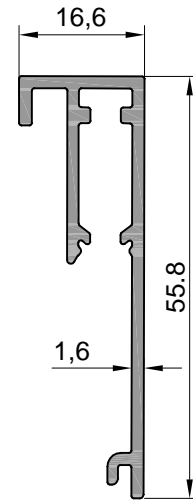

- Z30 ZIP PERDE SİSTEMİ
-Z30 ZIP CURTAIN SYSTEM

Z30ZIP PERDE SİSTEMİ
ZIP CURTAIN SYSTEM**ASISTAL**

PROF L L STES - PROFILES LIST

AKSESUAR L STES - ACCESSORIES LIST

1203			EMZ30-06		
ÜST KUTU PROF L TOP BOX PROFILE	A IRLİK / Weight 2,176 kg/mt		LAMEL TUTUCU KAPAK TAKIMI COVER SET	A IRLİK / Weight Adet / Piece	
1204			EMZ30-03		
ÜST KUTU KAPAK PROF L TOP BOX COVER PROFILE	A IRLİK / Weight 0,681kg/mt		TÜP MOTOR 60RS 60NM+ALICI MOTOR	A IRLİK / Weight Adet / Piece	
1207			EMZ30-04-1		
ÜST KUTU KAPAK PROF L TOP BOX COVER PROFILE	A IRLİK / Weight 1,301 kg/mt		KUMANDA (Tek Kanallı) REMOTE CONTROL (Single Chanel)	A IRLİK / Weight Adet / Piece	
1205			EMZ30-04-2		
KANAL PROF L CHANEL PROFILE	A IRLİK / Weight 1,079 kg/mt		KUMANDA (6 Kanallı) REMOTE CONTROL (6 Chanel)	A IRLİK / Weight Adet / Piece	
1206			EMZ30-05		
KANAL KAPAK PROF L CHANEL COVER PROFILE	A IRLİK / Weight 0,476 kg/mt		TAMBUR BA I MOTOR PROVISIONS	A IRLİK / Weight Adet / Piece	
1208			G100-A11-2		
ETEK PROF L BOTTOM PROFILE	A IRLİK / Weight 0,822 kg/mt		PLASTİK RULMAN YATA I ROLLER SLOT	A IRLİK / Weight Adet / Piece	
01-000100-15			G100-A11-4		
BORU PROF L Ø10 PIPE PROFILE	A IRLİK / Weight 0,110 kg/mt		RULMAN ROLLER	A IRLİK / Weight Adet / Piece	
Z30-A12			EMZ30-07		
GALVANİZ MOTOR BORU PROF L HORIZONTAL MOTOR PROFILE	A IRLİK / Weight 6 mt.		VİDA OTOMAT BA LANTI PVC CURTAIN WALL CONNECTIONS	A IRLİK / Weight 6MT.	
EMZ30-01					
ÜST KUTU MOTOR KAPAK TAKIM-ALT TKMI MOTOR SIDE COVER	A IRLİK / Weight Takım/Set				

* Sipari öncesi kalıp bilgisi kontrol edilmeli / must be check profile production before the order

Profil a ırlıklarımız teorik olup; teslim anındaki tartımız geçerlidir.

Z30

ZIP PERDE SİSTEMİ
ZIP CURTAIN SYSTEM

ASISTAL

Z30ZIP PERDE SİSTEMİ
ZIP CURTAIN SYSTEM**ASISTAL**

1205	
	AĞIRLIK / Weight
	1,079 kg/mt

1206	
	AĞIRLIK / Weight
	0,476 kg/mt

1208	
	AĞIRLIK / Weight
	0,822 kg/mt

01-000100-15	
	AĞIRLIK / Weight
	0,110 kg/mt