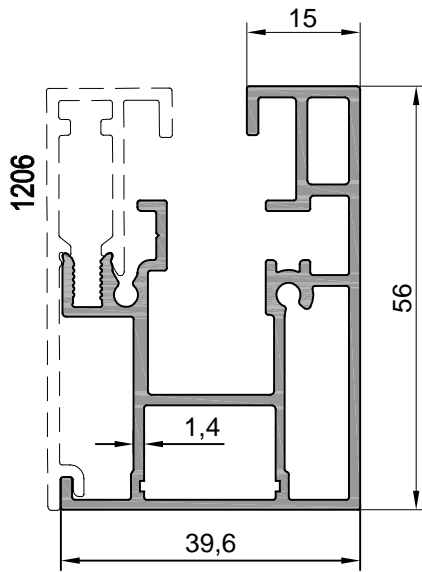

- Z30 ZIP PERDE SİSTEMİ
-Z30 ZIP CURTAIN SYSTEM

Z30ZIP PERDE SİSTEMİ
ZIP CURTAIN SYSTEM**ASISTAL**

PROF L L STES - PROFILES LIST

AKSESUAR L STES - ACCESSORIES LIST

1203			EMZ30-06		
ÜST KUTU PROF L TOP BOX PROFILE	A IRLİK / Weight 2,176 kg/mt		LAMEL TUTUCU KAPAK TAKIMI COVER SET	A IRLİK / Weight Adet / Piece	
1204			EMZ30-03		
ÜST KUTU KAPAK PROF L TOP BOX COVER PROFILE	A IRLİK / Weight 0,681kg/mt		TÜP MOTOR 60RS 60NM+ALICI MOTOR	A IRLİK / Weight Adet / Piece	
1207			EMZ30-04-1		
ÜST KUTU KAPAK PROF L TOP BOX COVER PROFILE	A IRLİK / Weight 1,301 kg/mt		KUMANDA (Tek Kanallı) REMOTE CONTROL (Single Chanel)	A IRLİK / Weight Adet / Piece	
1205			EMZ30-04-2		
KANAL PROF L CHANEL PROFILE	A IRLİK / Weight 1,079 kg/mt		KUMANDA (6 Kanallı) REMOTE CONTROL (6 Chanel)	A IRLİK / Weight Adet / Piece	
1206			EMZ30-05		
KANAL KAPAK PROF L CHANEL COVER PROFILE	A IRLİK / Weight 0,476 kg/mt		TAMBUR BA I MOTOR PROVISIONS	A IRLİK / Weight Adet / Piece	
1208			G100-A11-2		
ETEK PROF L BOTTOM PROFILE	A IRLİK / Weight 0,822 kg/mt		PLASTİK RULMAN YATA I ROLLER SLOT	A IRLİK / Weight Adet / Piece	
01-000100-15			G100-A11-4		
BORU PROF L Ø10 PIPE PROFILE	A IRLİK / Weight 0,110 kg/mt		RULMAN ROLLER	A IRLİK / Weight Adet / Piece	
Z30-A12			EMZ30-07		
GALVANİZ MOTOR BORU PROF L HORIZONTAL MOTOR PROFILE	A IRLİK / Weight 6 mt.		VİDA OTOMAT BA LANTI PVC CURTAIN WALL CONNECTIONS	A IRLİK / Weight 6MT.	
EMZ30-01					
ÜST KUTU MOTOR KAPAK TAKIM-ALT TKMI MOTOR SIDE COVER	A IRLİK / Weight Takım/Set				

* Sipari öncesi kalıp bilgisi kontrol edilmeli / must be check profile production before the order

Profil a ırlıklarımız teorik olup; teslim anındaki tartımız geçerlidir.

Z30

ZIP PERDE SİSTEMİ
ZIP CURTAIN SYSTEM

ASISTAL

Z30ZIP PERDE SİSTEMİ
ZIP CURTAIN SYSTEM**ASISTAL**

1205	
	AĞIRLIK / Weight
	1,079 kg/mt

1206	
	AĞIRLIK / Weight
	0,476 kg/mt

1208	
	AĞIRLIK / Weight
	0,822 kg/mt

01-000100-15	
	AĞIRLIK / Weight
	0,110 kg/mt